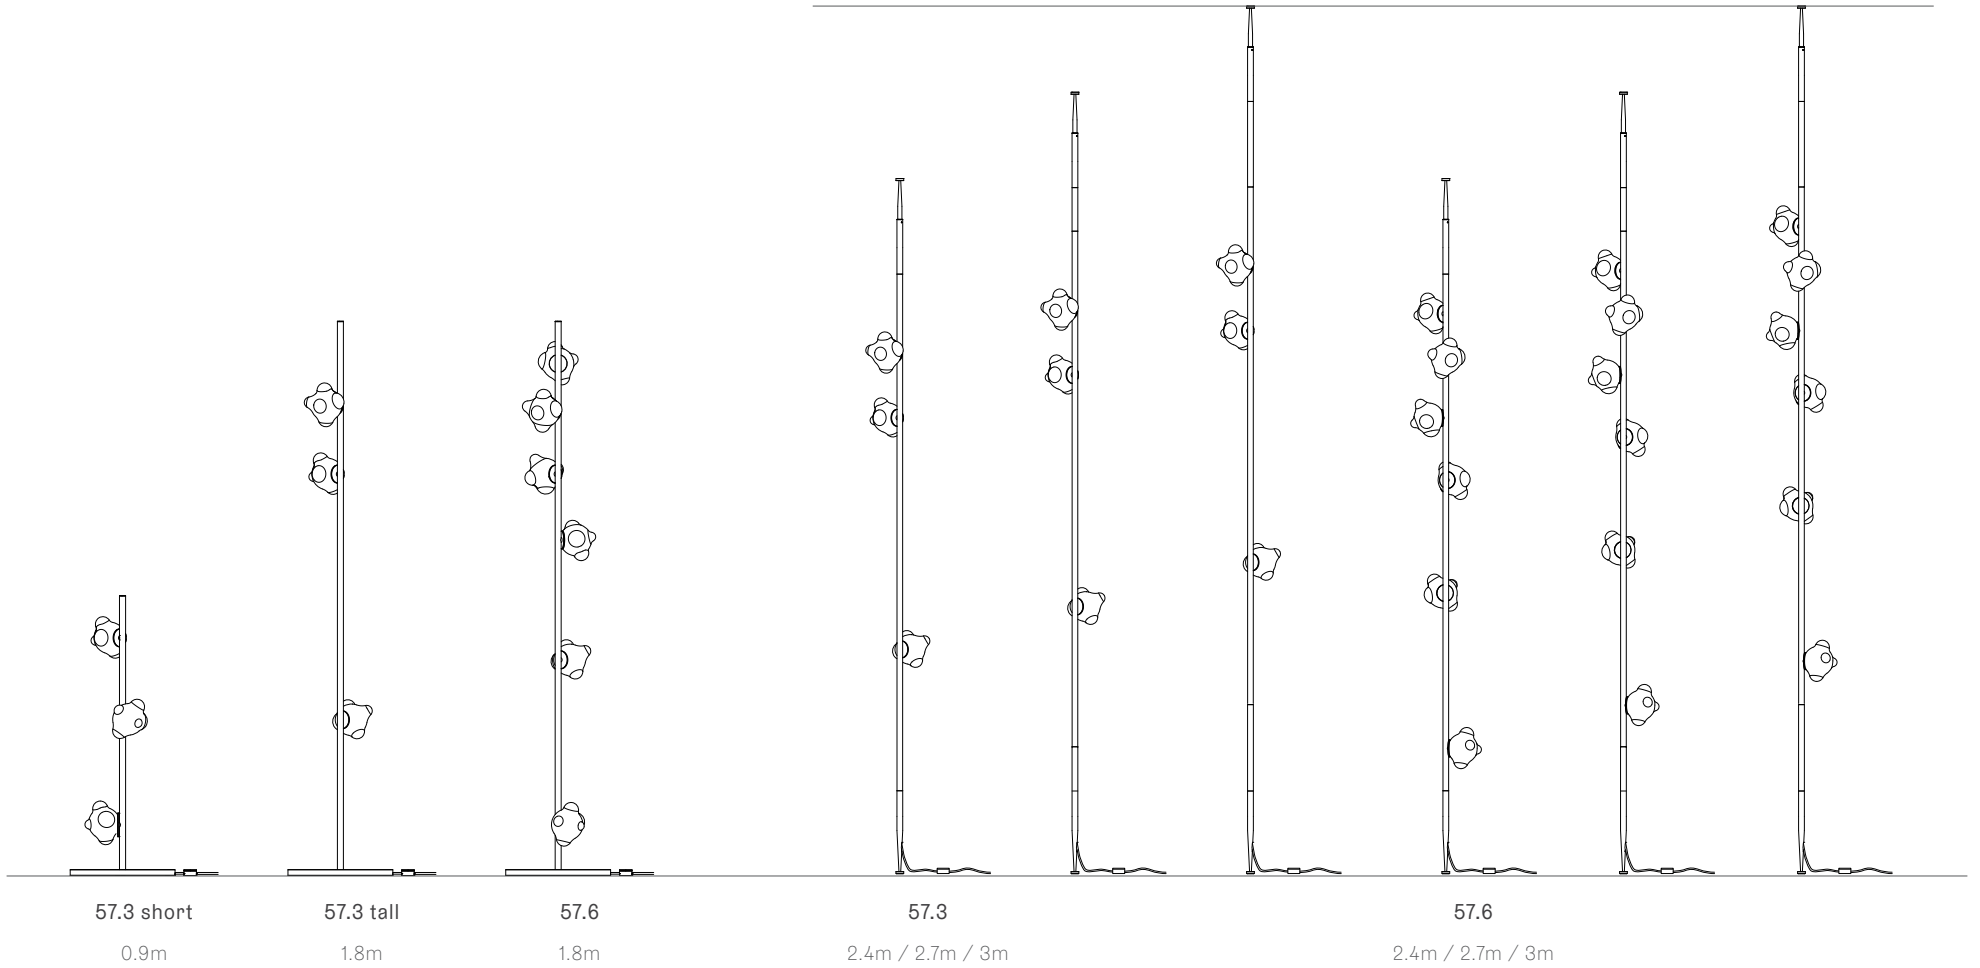

Floor

Column